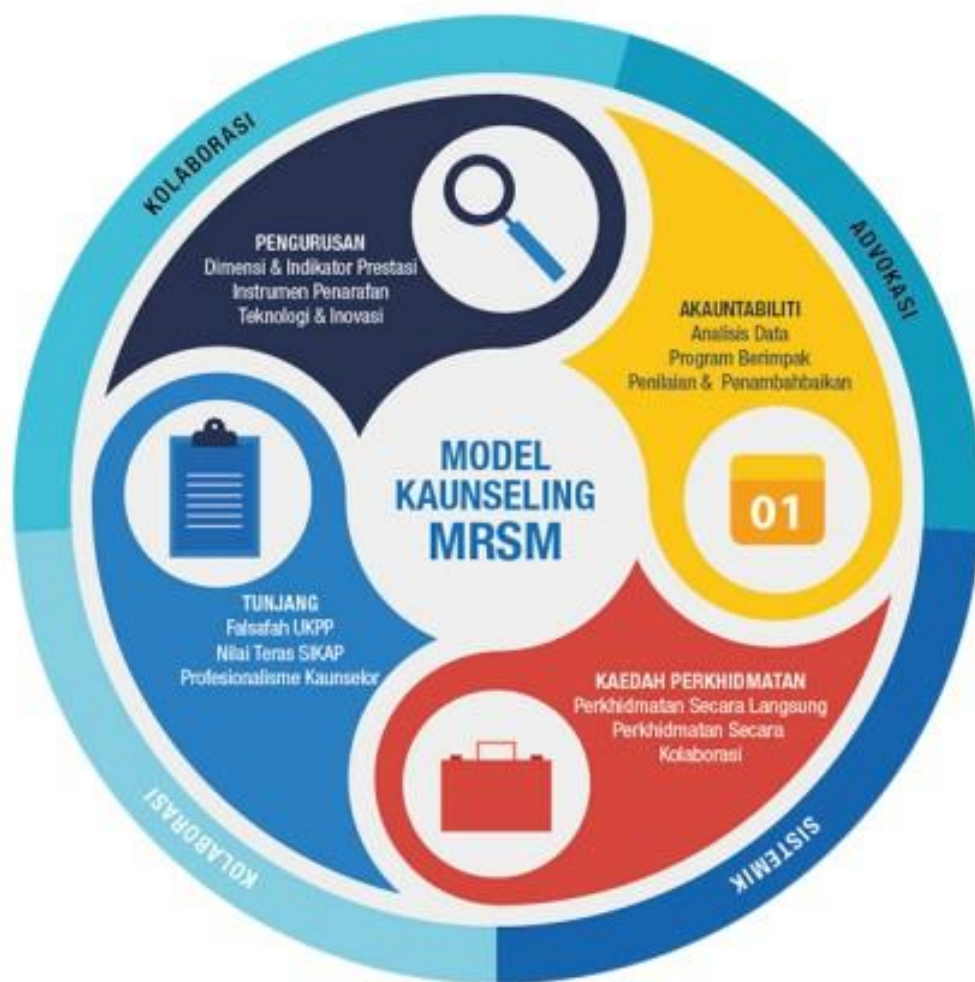

# INVENTORI PSIKOLOGI

INVENTORI	OBJEKTIF	SASARAN PELAJAR
Self-Directed Search (SDS)	Mengukur Minat /Kecenderungan Kerjaya Pelajar	Semua Pelajar
Ujian Psikologi E-Potensi MARA		
Ujian Minat Kerjaya		
Tennessee Self Concept Scale (TSCS)	Mengukur Konsep Kendiri Pelajar	Pelajar Tingkatan Empat & Lima
MARA Self Concept Inventory		
Depression, Anxiety and Stress Scale - 21 Items (DASS-21)	Mengukur Tahap Kemurungan,	Semua Pelajar
Beck Anxiety Inventory	Mengukur Tahap Kebimbangan Pelajar	Semua Pelajar
Beck Depression Inventory	Mengukur Tahap Kemurungan Pelajar	Semua Pelajar
Ujian Personaliti Warna	Mengukur Personaliti Pelajar	Semua Pelajar